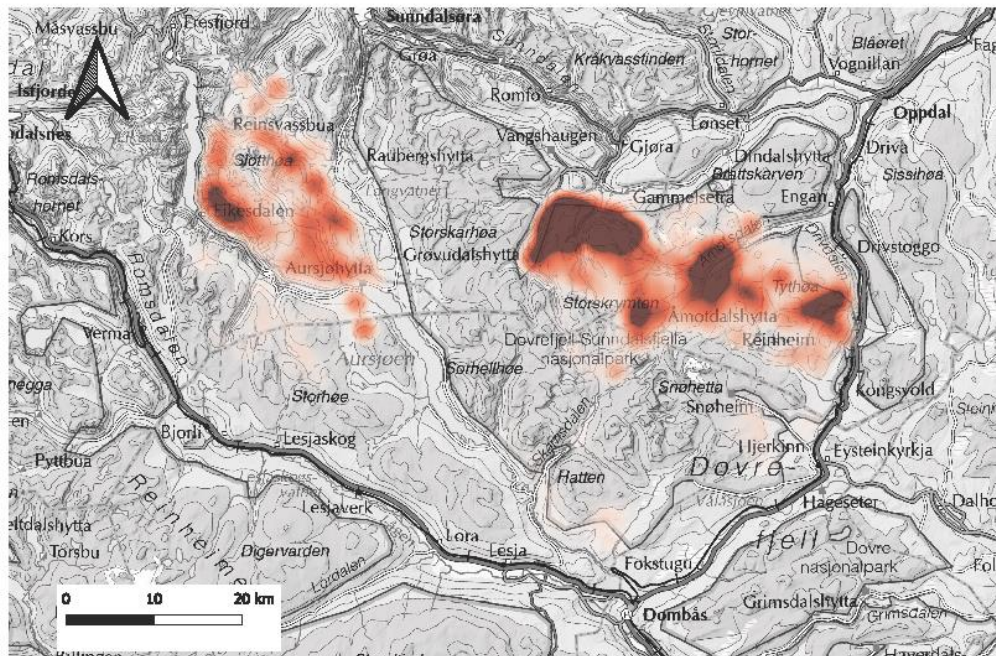

Reinens arealbruk i Snøhetta: Noen foreløpige resultater

FoU Villrein i Snøhetta-Knutshø, Hjerkin, 12. des. 2024
Brage Bremset Hansen, Olav Strand, Roy Andersen, Leif E. Loe mfl.

Simler før kalving
2009-2016

Simler før kalving
2024

Simler under kalving 2009-2016

Simler under kalving 2024

Simler etter kalving 2009-2016

Simler etter kalving 2024

**Simler sommer
2009-2016**

**Simler sommer
2024**

Simler under jakta 2009-2016

Simler under jakta 2024

Simler under brunst 2009-2016

Simler under brunst 2024

Samarbeid og kunnskap for framtidens miljøløsninger