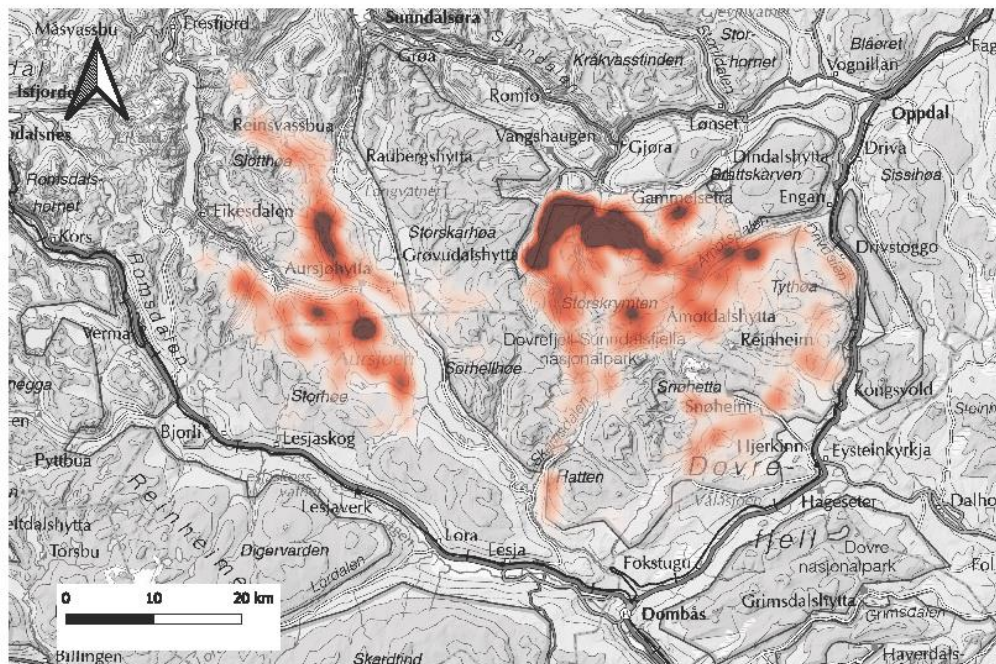

Reinens arealbruk i Snøhetta: Noen foreløpige resultater

FoU Villrein i Snøhetta-Knutshø, Hjerkin, 12. des. 2024
Brage Bremset Hansen, Olav Strand, Roy Andersen, Leif E. Loe mfl.

Simler før kalving
2009-2016

Simler før kalving
2024

Simler under kalving 2009-2016

Simler under kalving 2024

Simler etter kalving 2009-2016

Simler etter kalving 2024

**Simler sommer
2009-2016**

**Simler sommer
2024**

Simler under jakta 2009-2016

Simler under jakta 2024

Simler under brunst 2009-2016

Simler under brunst 2024

Samarbeid og kunnskap for framtidens miljøløsninger