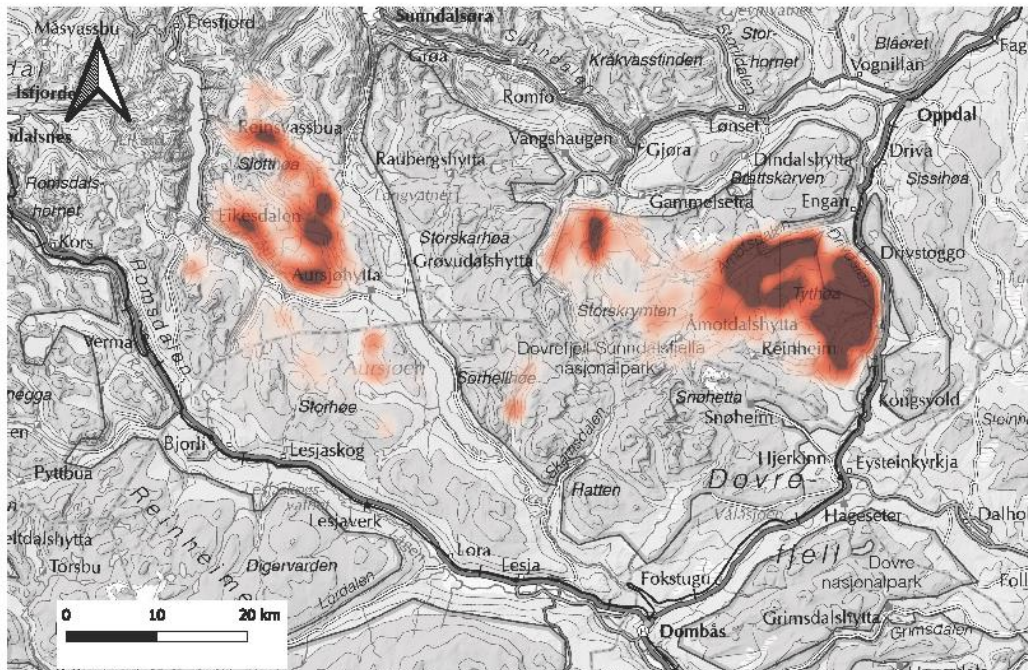

Reinens arealbruk i Snøhetta: Noen foreløpige resultater

FoU Villrein i Snøhetta-Knutshø, Hjerkin, 12. des. 2024
Brage Bremset Hansen, Olav Strand, Roy Andersen, Leif E. Loe mfl.

Simler før kalving
2009-2016

Simler før kalving
2024

Simler under kalving 2009-2016

Simler under kalving 2024

Simler etter kalving 2009-2016

Simler etter kalving 2024

**Simler sommer
2009-2016**

**Simler sommer
2024**

Simler under jakta 2009-2016

Simler under jakta 2024

Simler under brunst 2009-2016

Simler under brunst 2024

Samarbeid og kunnskap for framtidens miljøløsninger