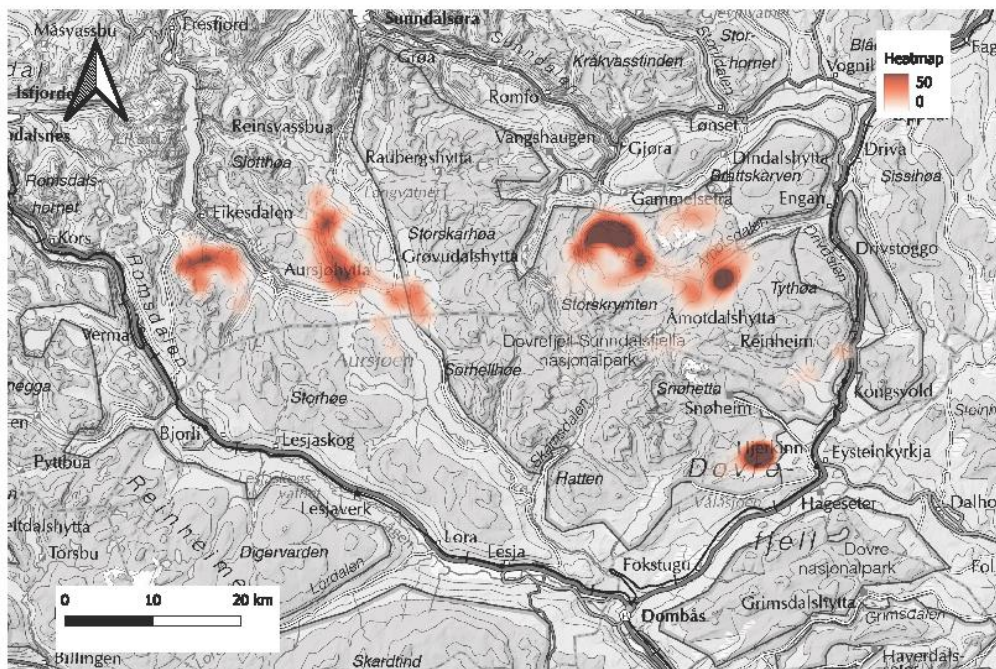

Reinens arealbruk i Snøhetta: Noen foreløpige resultater

FoU Villrein i Snøhetta-Knutshø, Hjerkin, 12. des. 2024
Brage Bremset Hansen, Olav Strand, Roy Andersen, Leif E. Loe mfl.

Simler før kalving
2009-2016

Simler før kalving
2024

Simler under kalving 2009-2016

Simler under kalving 2024

Simler etter kalving 2009-2016

Simler etter kalving 2024

**Simler sommer
2009-2016**

**Simler sommer
2024**

Simler under jakta 2009-2016