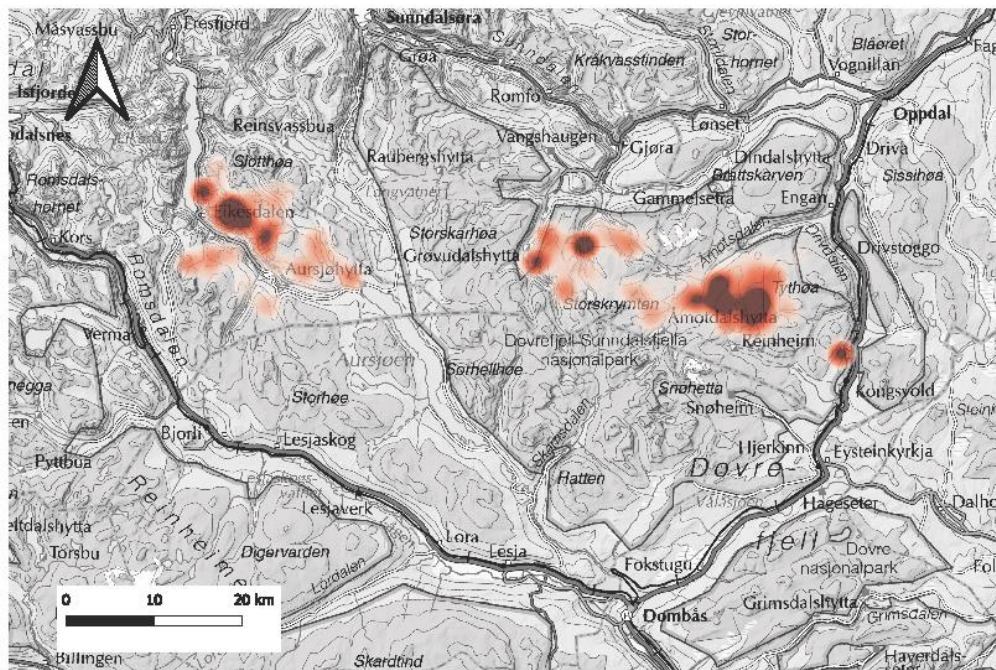

Reinens arealbruk i Snøhetta: Noen foreløpige resultater

FoU Villrein i Snøhetta-Knutshø, Hjerkin, 12. des. 2024
Brage Bremset Hansen, Olav Strand, Roy Andersen, Leif E. Loe mfl.

Simler før kalving
2009-2016

Simler før kalving
2024

Simler under kalving 2009-2016

Simler under kalving 2024

Simler etter kalving 2009-2016

Simler etter kalving 2024

**Simler sommer
2009-2016**

**Simler sommer
2024**

Simler under jakta 2009-2016

Simler under jakta 2024

Simler under brunst 2009-2016

Simler under brunst 2024

Samarbeid og kunnskap for framtidens miljøløsninger