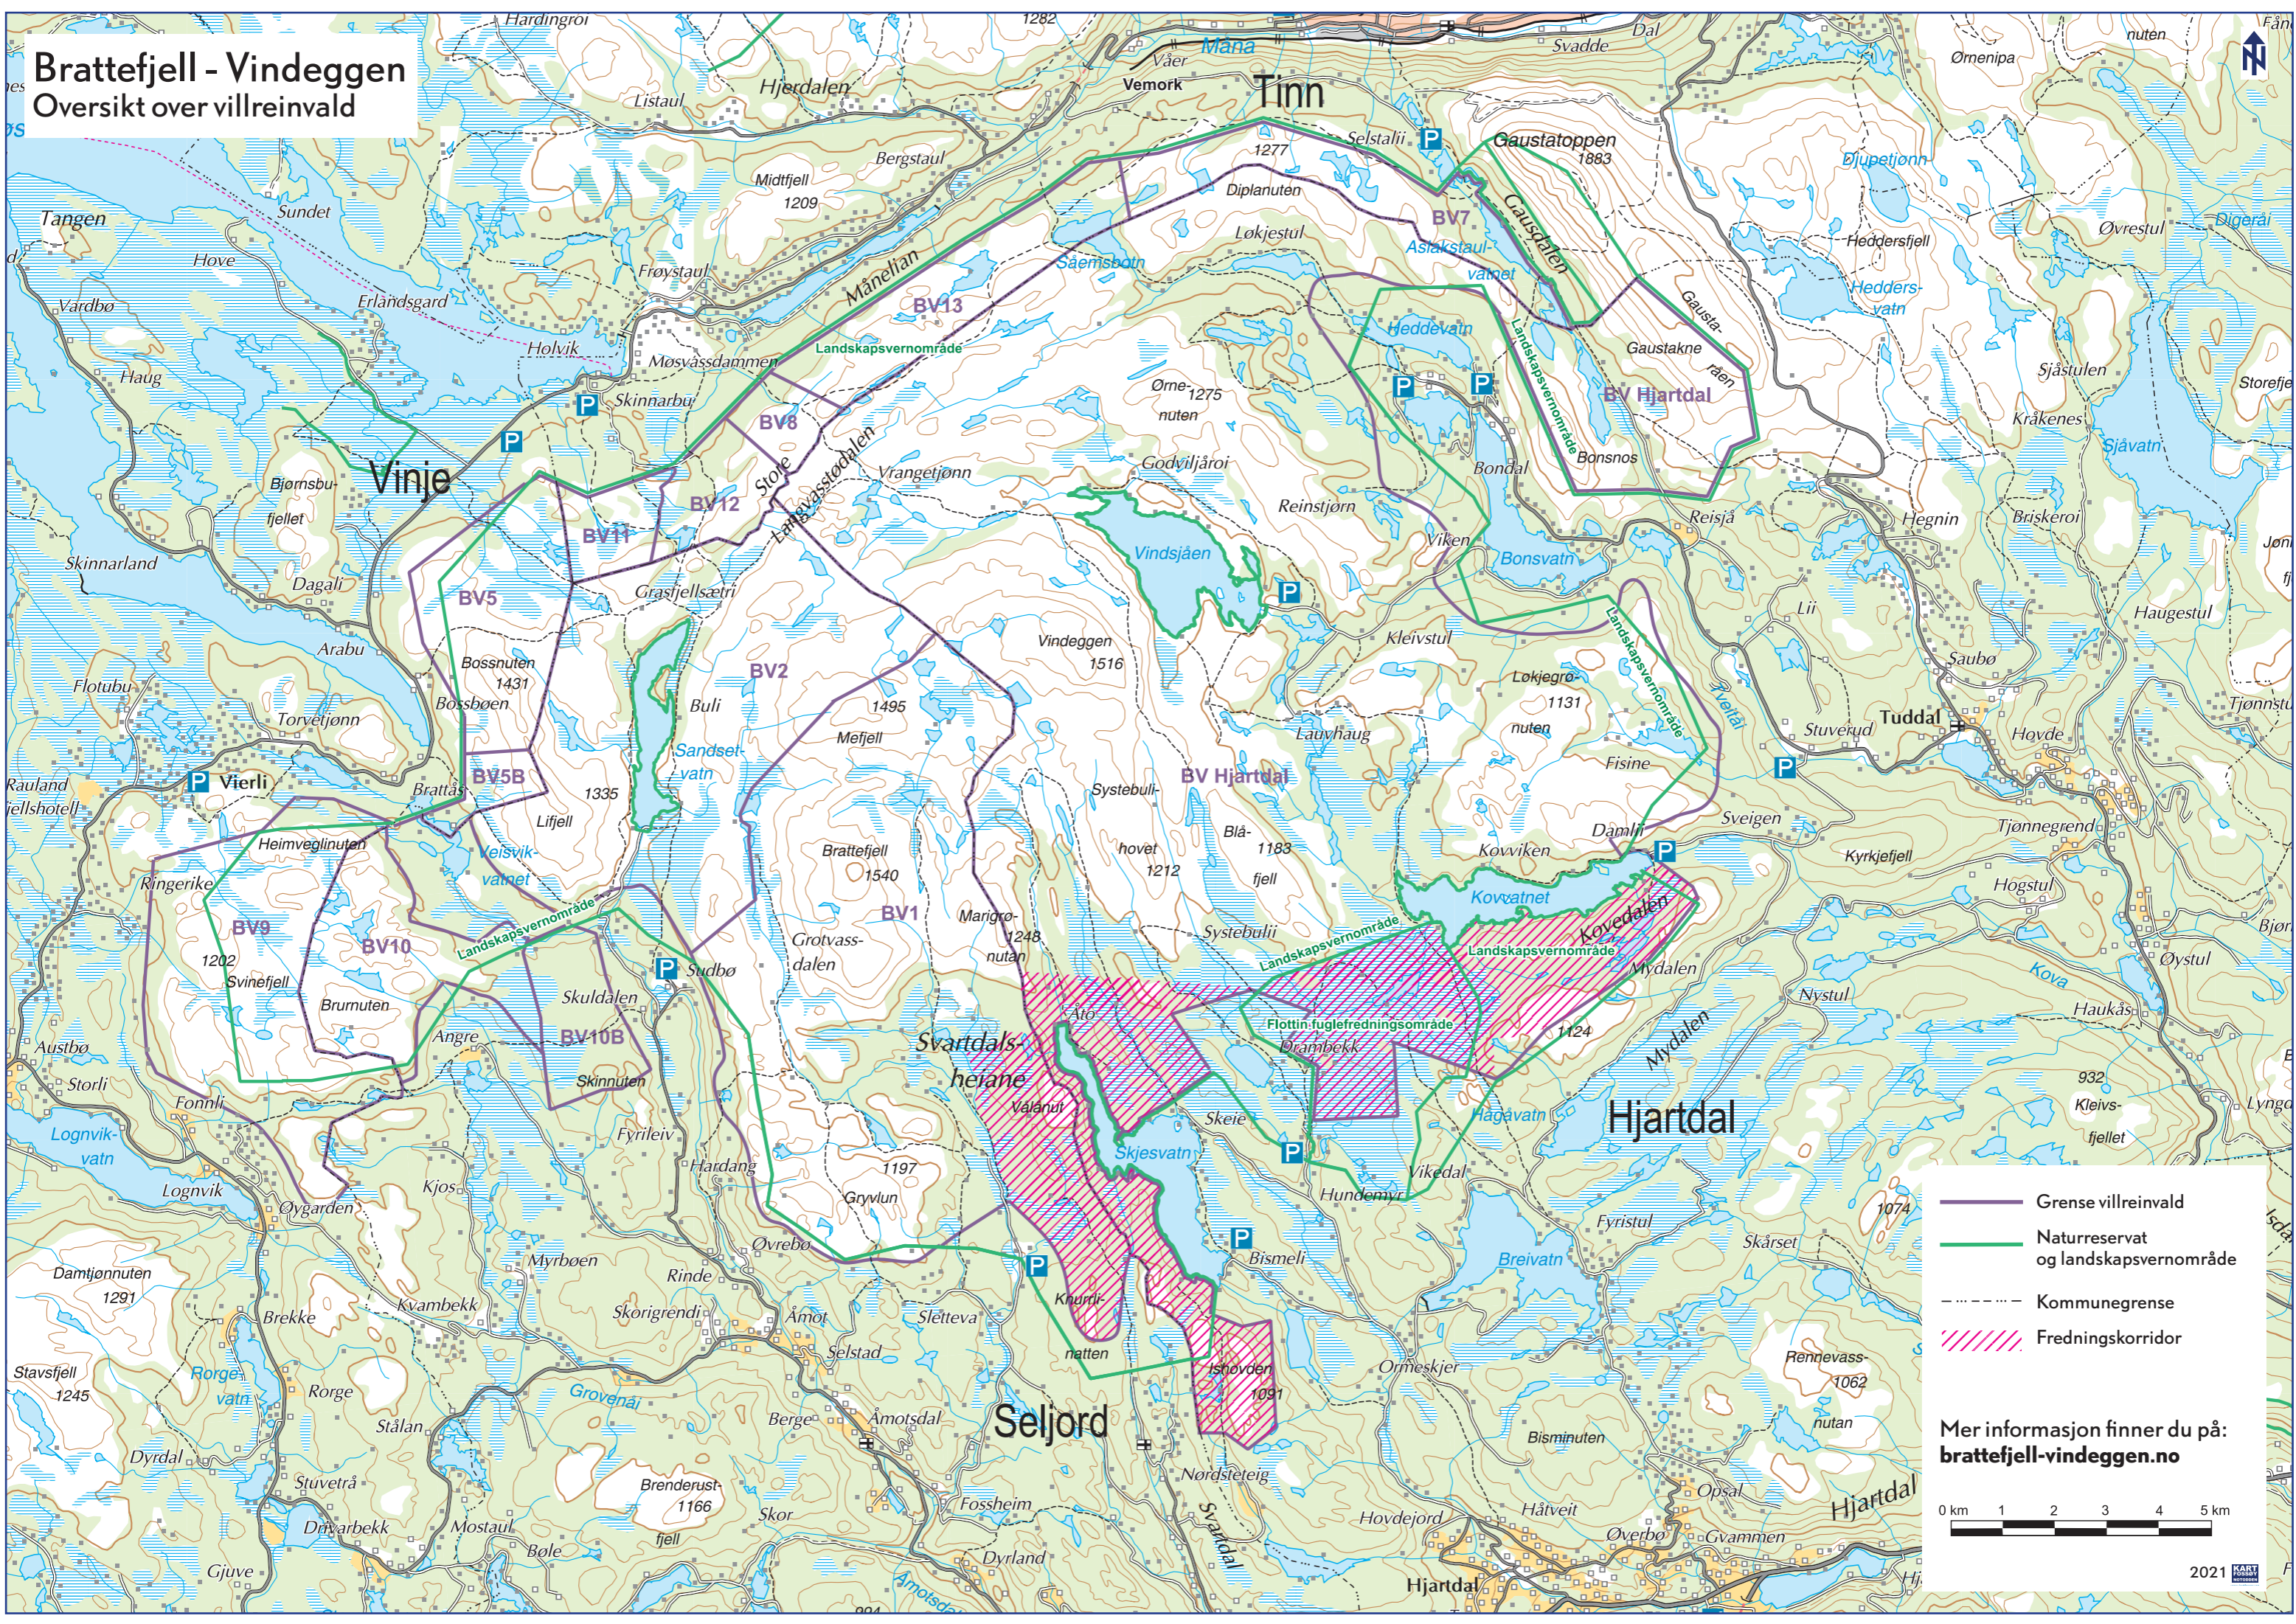

Brattefjell - Vindeggen

Oversikt over villreinvald

- Grense villreinvald
- Naturreservat og landskapsvernområde
- Kommunegrense
- Fredningskorridor

Mer informasjon finner du på:
brattefjell-vindeggen.no